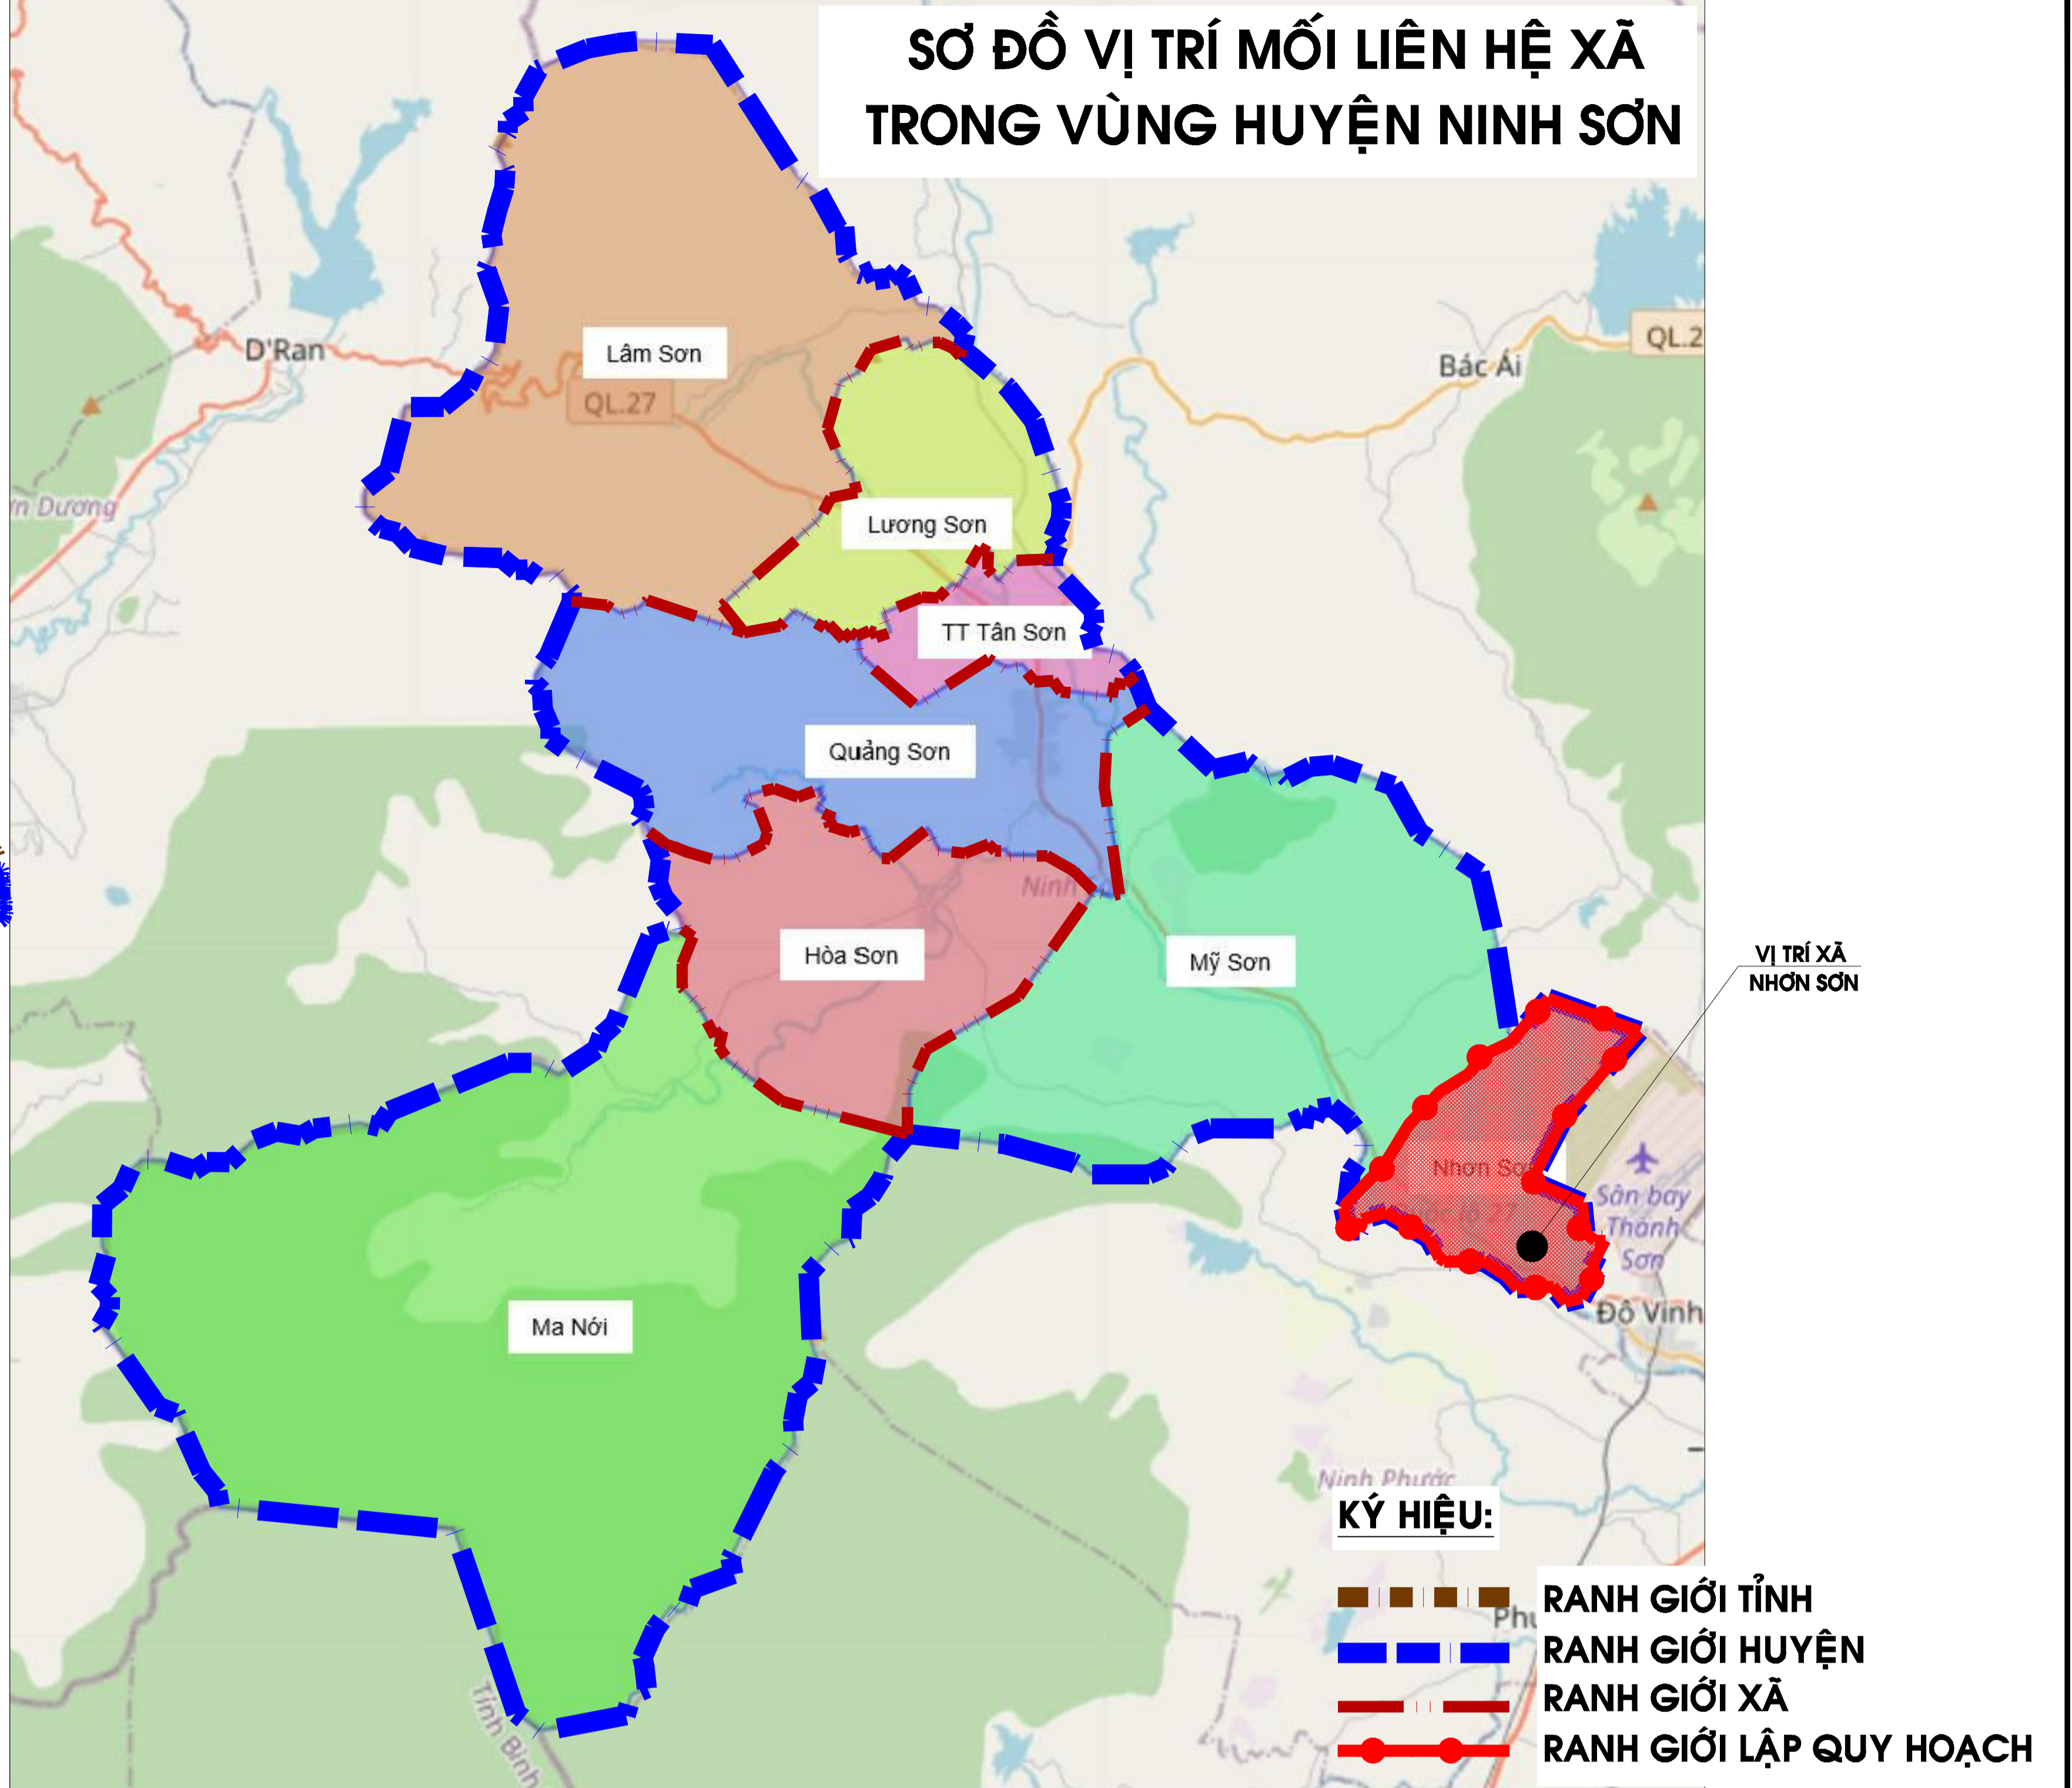

TỈNH NINH THUẬN - HUYỆN NINH SƠN
 QUY HOẠCH CHUNG XÂY DỰNG
 XÃ NHƠN SƠN, HUYỆN NINH SƠN, TỈNH NINH THUẬN
SƠ ĐỒ VỊ TRÍ, MỐI LIÊN HỆ VÙNG

GHI CHÚ

- RANH GIỚI HÀNH CHÍNH TOÀN XÃ
- PHẠM VI LẬP QUY HOẠCH

* TỔNG DIỆN TÍCH TỰ NHIÊN TOÀN XÃ: 3.165,49ha
 BAO GỒM 10 THÔN: THÔN NHA HỒ 1, NHA HỒ 2, LƯƠNG CANG 1, LƯƠNG CANG 2, NÚI NGỒNG, ĐẮC NHƠN 1, ĐẮC NHƠN 2, ĐẮC NHƠN 3, LĂNG NGỰA VÀ THÔN LƯƠNG TRI.

- PHÍA ĐÔNG GIÁP: PHƯỜNG ĐỒ VINH, THÀNH PHỐ PR-TC;
- PHÍA TÂY GIÁP: XÃ MỸ SƠN, HUYỆN NINH SƠN;
- PHÍA NAM GIÁP: SÔNG DINH XÃ PHƯỚC SƠN, HUYỆN NINH PHƯỚC;
- PHÍA BẮC GIÁP: XÃ PHƯỚC TRUNG, HUYỆN BẮC ÁI.

CƠ QUAN THỎA THUẬN:
SỞ XÂY DỰNG TỈNH NINH THUẬN
 KÉM THEO VĂN BẢN SỐ: 2771/VĐ-QL-CH/HTH NGÀY 09 THÁNG 8 NĂM 2024.

CƠ QUAN TỔ CHỨC LẬP QUY HOẠCH:
ỦY BAN NHÂN DÂN XÃ NHƠN SƠN
 KÉM THEO TỜ TRÌNH SỐ: 233/TTR-UBND NGÀY 27 THÁNG 11 NĂM 2024.