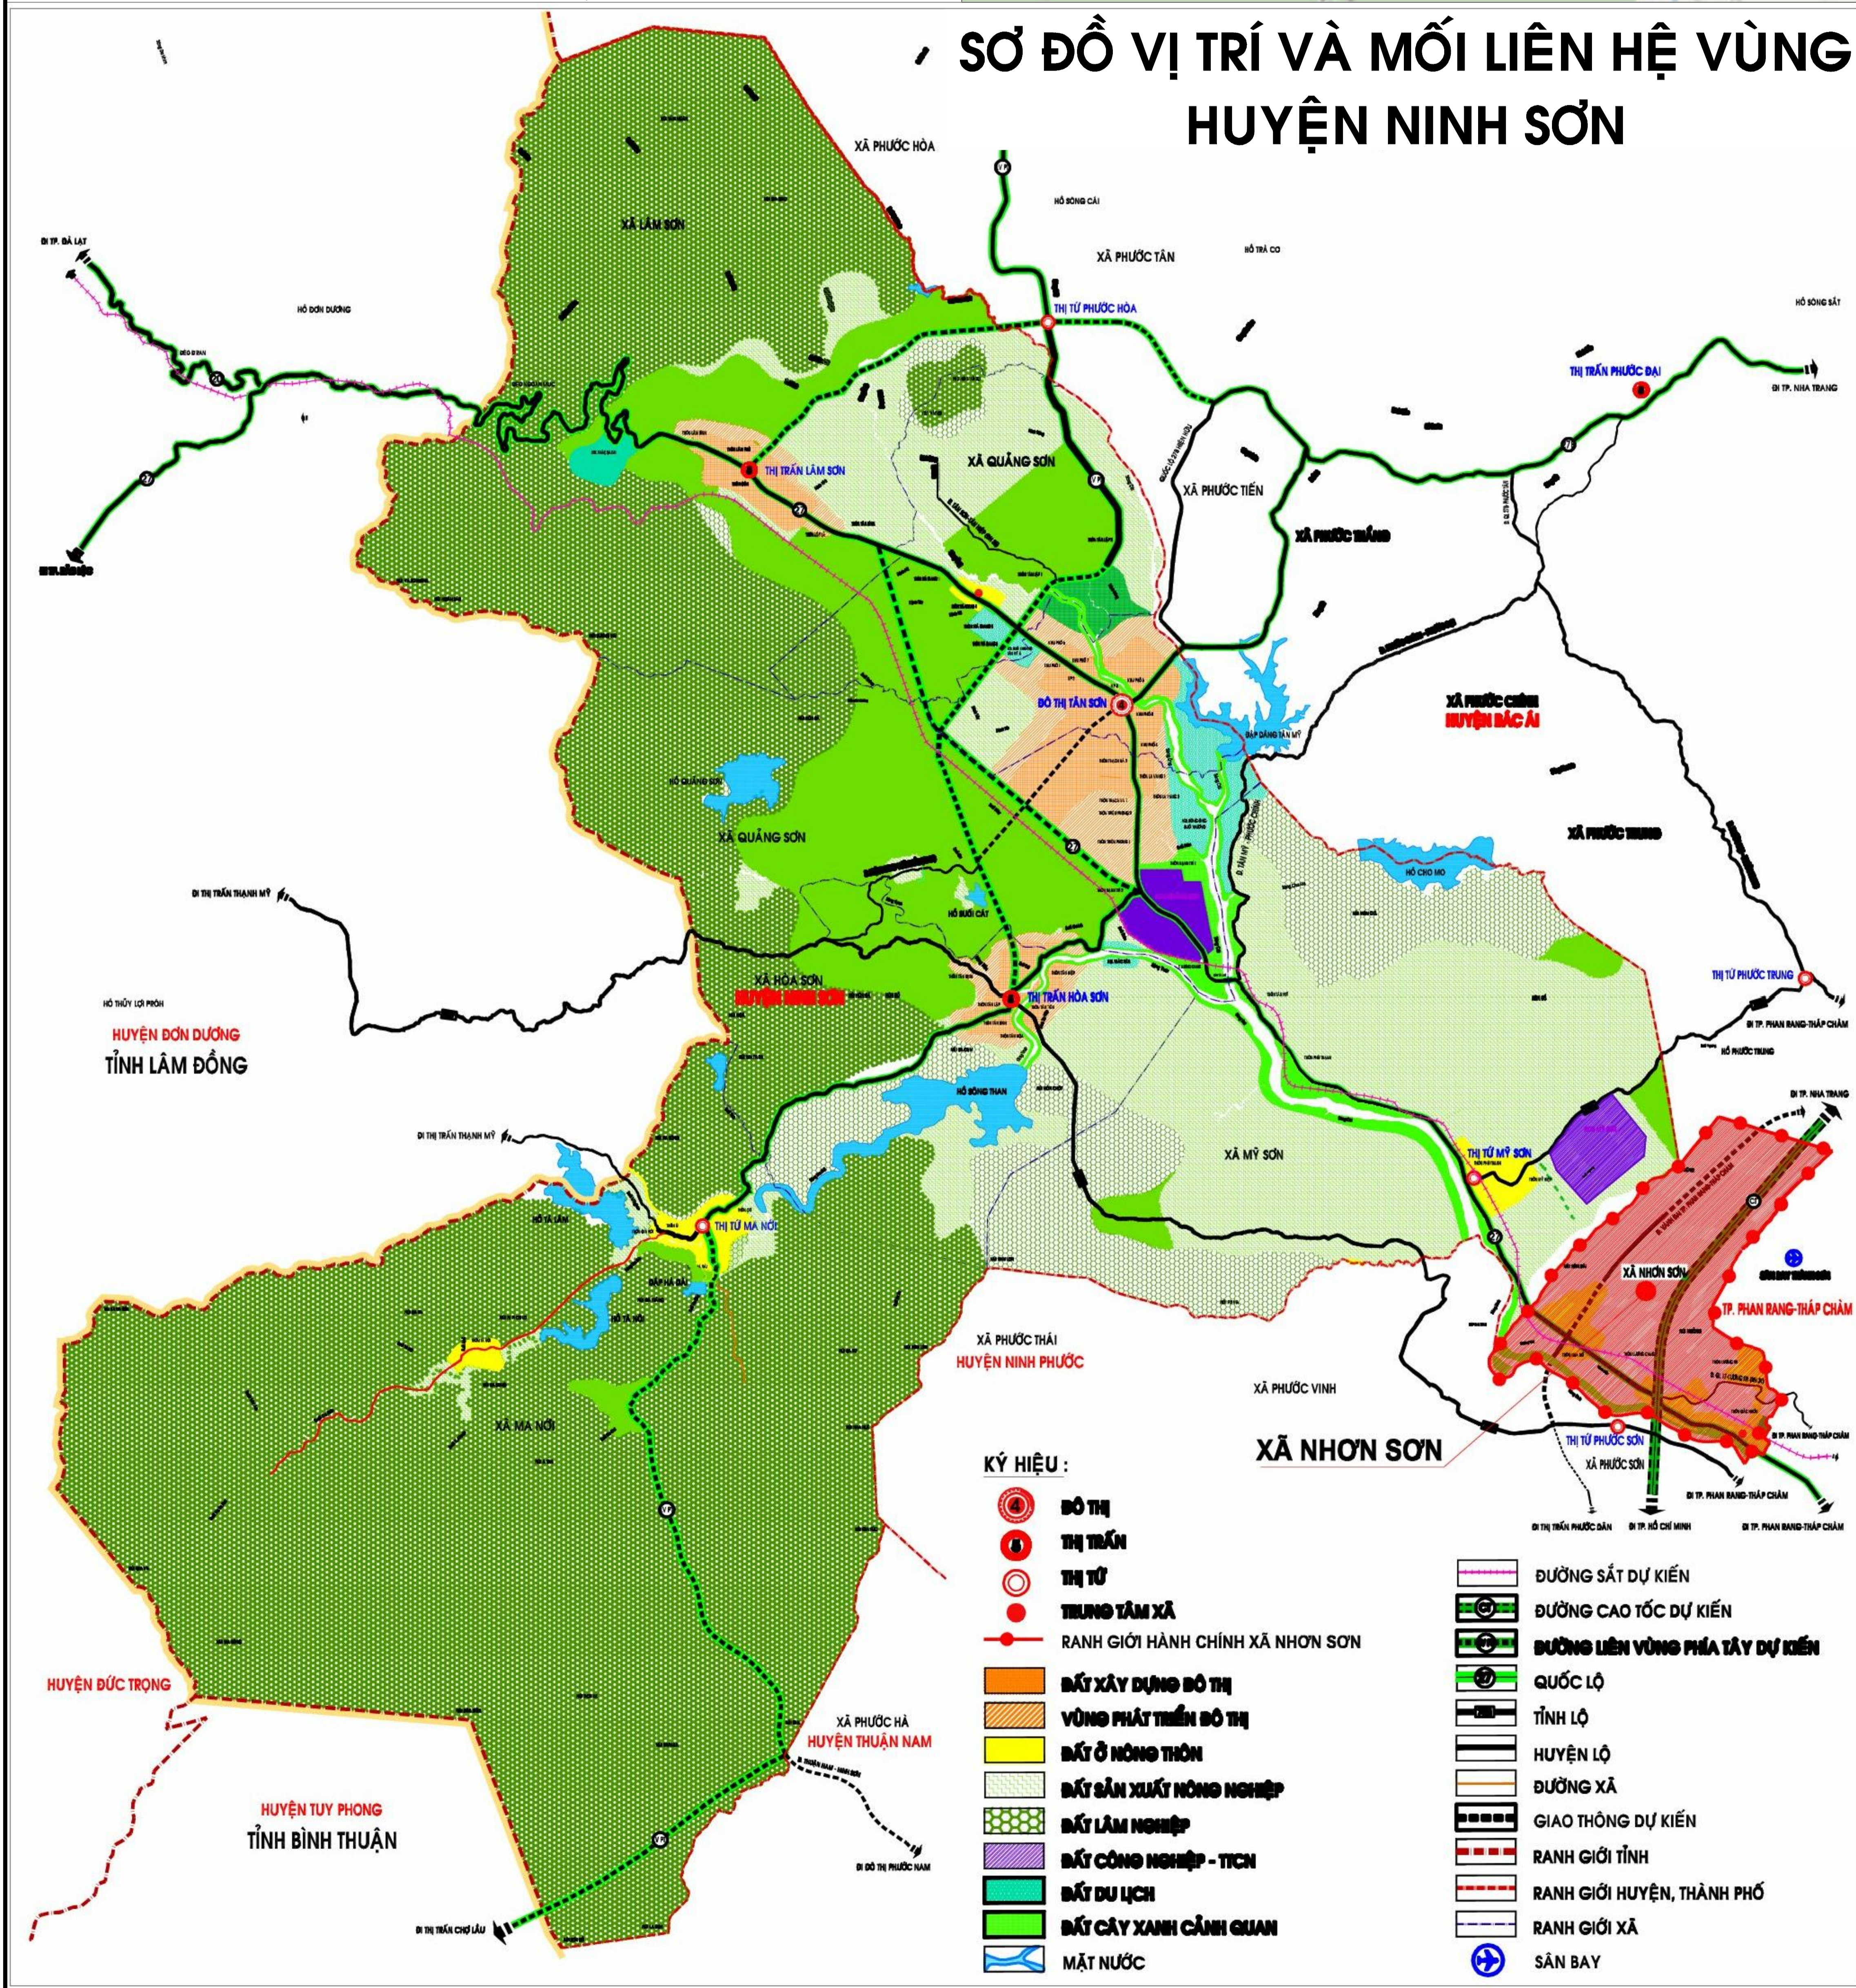

TỈNH NINH THUẬN - HUYỆN NINH SƠN
 QUY HOẠCH CHUNG XÂY DỰNG
 XÃ NHƠN SƠN, HUYỆN NINH SƠN, TỈNH NINH THUẬN
SƠ ĐỒ VỊ TRÍ, MỐI LIÊN HỆ VÙNG

GHI CHÚ

- RANH GIỚI HÀNH CHÍNH TOÀN XÃ
- PHẠM VI LẬP QUY HOẠCH

* TỔNG DIỆN TÍCH TỰ NHIÊN TOÀN XÃ: 3.165,49ha
 BAO GỒM 10 THÔN: THÔN NHA HỒ 1, NHA HỒ 2, LƯƠNG CANG 1, LƯƠNG CANG 2, NÚI NGỒNG, ĐẮC NHƠN 1, ĐẮC NHƠN 2, ĐẮC NHƠN 3, LĂNG NGỰA VÀ THÔN LƯƠNG TRI.

- PHÍA ĐÔNG GIÁP: PHƯỜNG ĐỒ VINH, THÀNH PHỐ PR-TC;
- PHÍA TÂY GIÁP: XÃ MỸ SƠN, HUYỆN NINH SƠN;
- PHÍA NAM GIÁP: SÔNG DINH XÃ PHƯỚC SƠN, HUYỆN NINH PHƯỚC;
- PHÍA BẮC GIÁP: XÃ PHƯỚC TRUNG, HUYỆN BẮC ÁI.

CƠ QUAN THỎA THUẬN:
SỞ XÂY DỰNG TỈNH NINH THUẬN
 KÉM THEO VĂN BẢN SỐ: 2771/VĐ-QL-CH/HTH NGÀY 09 THÁNG 8 NĂM 2024.

CƠ QUAN TỔ CHỨC LẬP QUY HOẠCH:
ỦY BAN NHÂN DÂN XÃ NHƠN SƠN
 KÉM THEO TỜ TRÌNH SỐ: 233/TTR-UBND NGÀY 27 THÁNG 11 NĂM 2024.

CÔNG TRÌNH - ĐỊA ĐIỂM:
QUY HOẠCH CHUNG XÂY DỰNG XÃ NHƠN SƠN
HUYỆN NINH SƠN, TỈNH NINH THUẬN.

TÊN BẢN VẼ: **SƠ ĐỒ VỊ TRÍ, MỐI LIÊN HỆ VÙNG**

BẢN VẼ: QH_01/05	GHÉP: 1 X A0	TỶ LỆ: 1/10.000	NGÀY.HT: /2024.
THIẾT KẾ	KTS. NGUYỄN HỒNG TUYẾN		
THỂ HIỆN	KTS. NGUYỄN HỒNG TUYẾN		
CHỦ TRÌ	KTS. ĐỖ ĐÌNH TỰ		
CHỦ NHIỆM ĐỒ ÁN	KTS. ĐỖ ĐÌNH TỰ		
QUẢN LÝ KỸ THUẬT	KS. NGUYỄN TẤN ĐẠT		
KT. GIÁM ĐỐC	PHÓ GIÁM ĐỐC		
KS. NGUYỄN TẤN ĐẠT			
CÔNG TY TNHH KIẾN TRÚC XÂY DỰNG THƯƠNG MẠI			
VIỆT CAD			
<small>ĐƠN VỊ: SỐ 128/17, ĐƯỜNG THÁI PHÚ, PHƯỜNG PHỐ HÁ, TP. PHAN RANG THÁP CHÁM, TỈNH NINH THUẬN ĐIỆN THOẠI: 0912.028.224, 091.232.762, 0908.594.590 EMAIL: vietcad@vietcad.vn</small>			
TÊN CÔNG TRÌNH: QUY HOẠCH CHUNG XÂY DỰNG XÃ NHƠN SƠN, HUYỆN NINH SƠN, TỈNH NINH THUẬN.			
TÊN BẢN VẼ:	SƠ ĐỒ VỊ TRÍ, MỐI LIÊN HỆ VÙNG	QH-01	01