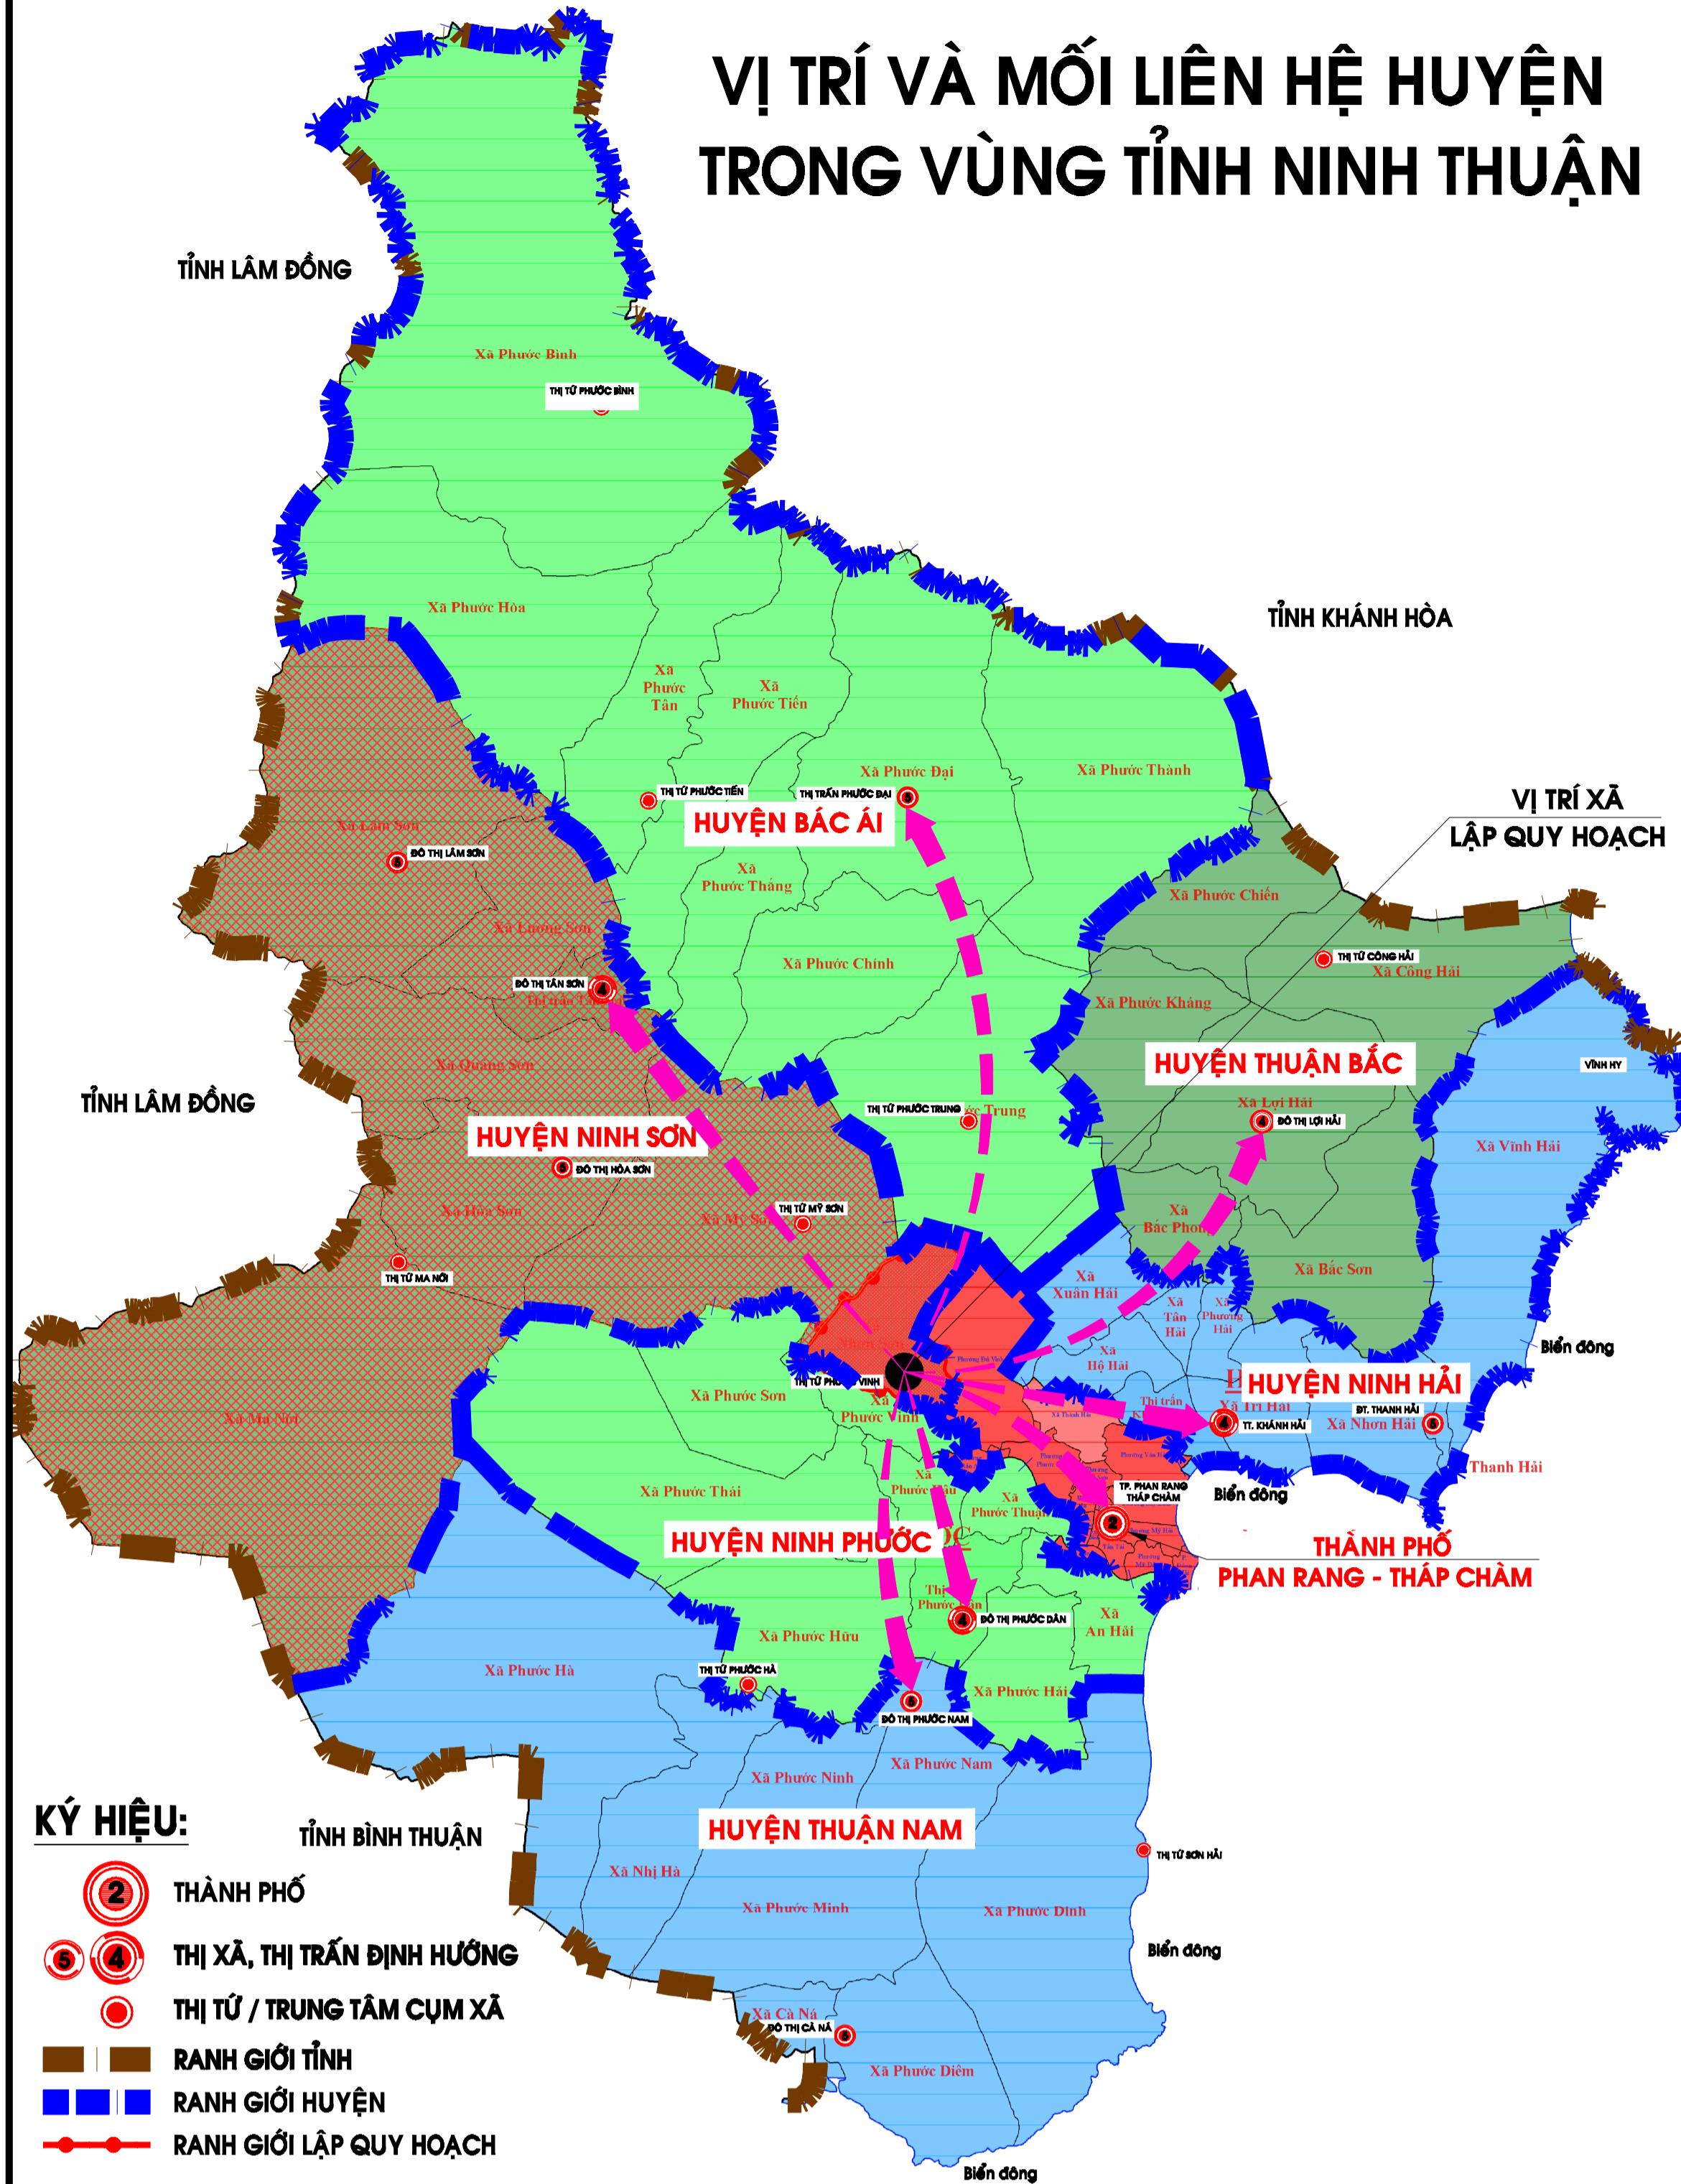

TỈNH NINH THUẬN - HUYỆN NINH SƠN
 QUY HOẠCH CHUNG XÂY DỰNG
 XÃ NHƠN SƠN, HUYỆN NINH SƠN, TỈNH NINH THUẬN
SƠ ĐỒ VỊ TRÍ, MỐI LIÊN HỆ VÙNG

GHI CHÚ

- RANH GIỚI HÀNH CHÍNH TOÀN XÃ
- PHẠM VI LẬP QUY HOẠCH

* TỔNG DIỆN TÍCH TỰ NHIÊN TOÀN XÃ: 3.165,49ha
 BAO GỒM 10 THÔN: THÔN NHA HỒ 1, NHA HỒ 2, LƯƠNG CANG 1, LƯƠNG CANG 2, NÚI NGỒNG, ĐẮC NHƠN 1, ĐẮC NHƠN 2, ĐẮC NHƠN 3, LĂNG NGỰA VÀ THÔN LƯƠNG TRI.

- PHÍA ĐÔNG GIÁP: PHƯỜNG ĐỒ VINH, THÀNH PHỐ PR-TC;
- PHÍA TÂY GIÁP: XÃ MỸ SƠN, HUYỆN NINH SƠN;
- PHÍA NAM GIÁP: SÔNG DINH XÃ PHƯỚC SƠN, HUYỆN NINH PHƯỚC;
- PHÍA BẮC GIÁP: XÃ PHƯỚC TRUNG, HUYỆN BẮC ÁI.

CƠ QUAN THỎA THUẬN:
SỞ XÂY DỰNG TỈNH NINH THUẬN
 KÉM THEO VĂN BẢN SỐ: 2771/VĐ-QL-CH/HTH NGÀY 09 THÁNG 8 NĂM 2024.

CƠ QUAN TỔ CHỨC LẬP QUY HOẠCH:
ỦY BAN NHÂN DÂN XÃ NHƠN SƠN
 KÉM THEO TỜ TRÌNH SỐ: 233/TTR-UBND NGÀY 27 THÁNG 11 NĂM 2024.

CÔNG TRÌNH - ĐỊA ĐIỂM:
QUY HOẠCH CHUNG XÂY DỰNG XÃ NHƠN SƠN
HUYỆN NINH SƠN, TỈNH NINH THUẬN.

TÊN BẢN VẼ: **SƠ ĐỒ VỊ TRÍ, MỐI LIÊN HỆ VÙNG**

BẢN VẼ: QH_01/05	GHÉP: 1 X A0	TỶ LỆ: 1/10.000	NGÀY.HT: /2024.
THIẾT KẾ	KTS. NGUYỄN HỒNG TUYẾN		
THỂ HIỆN	KTS. NGUYỄN HỒNG TUYẾN		
CHỦ TRÌ	KTS. ĐỖ ĐÌNH TỰ		
CHỦ NHIỆM ĐỒ ÁN	KTS. ĐỖ ĐÌNH TỰ		
QUẢN LÝ KỸ THUẬT	KS. NGUYỄN TẤN ĐẠT		
KT. GIÁM ĐỐC	PHÓ GIÁM ĐỐC		
KS. NGUYỄN TẤN ĐẠT			
CÔNG TY TNHH KIẾN TRÚC XÂY DỰNG THƯƠNG MẠI			
VIỆT CAD			
<small>ĐƠN VỊ: SỐ 128/17, ĐƯỜNG THÁI PHÚ, PHƯỜNG PHỐ HÁ, TP. PHAN RANG THÁP CHÁM, TỈNH NINH THUẬN ĐIỆN THOẠI: 0912.028.224, 091.232.762, 0908.594.590 EMAIL: vietcad@vietcad.vn</small>			
TÊN CÔNG TRÌNH: QUY HOẠCH CHUNG XÂY DỰNG XÃ NHƠN SƠN, HUYỆN NINH SƠN, TỈNH NINH THUẬN.			
TÊN BẢN VẼ:	SƠ ĐỒ VỊ TRÍ, MỐI LIÊN HỆ VÙNG	QH-01	01